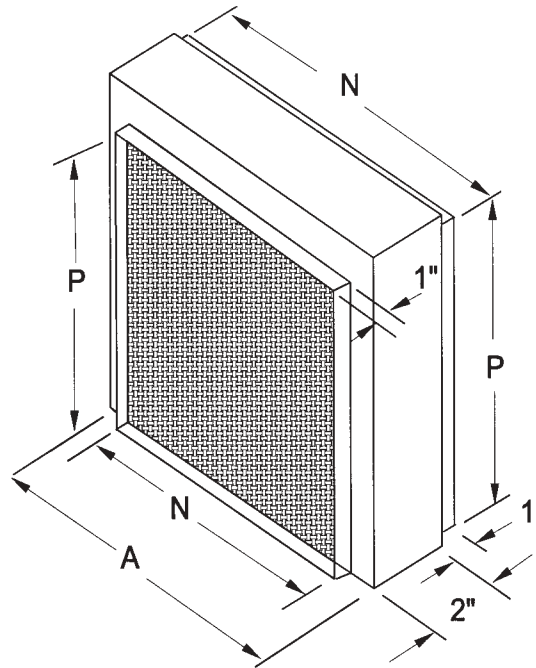

*Model RDB  
Duct Blower Filter Section*

**ROMLA VENTILATOR CO.**  
 9668 Heinrich Hertz Drive • Unit D  
 San Diego, California 92154  
 Ph (619) 946-1224 Fax (619) 946-1227

SIZE	A	B	N	P	FILTER SIZE	WT
7	17.75	15.375	16	13.50	(1) 14.125X16.625	6
9	21	18	19.125	16.125	(1) 16.75 X 19.875	7
10	22.25	20	20.375	18.125	(1) 18.75 X 21.125	8
12	27	23	25.125	21.125	(1) 21.75 X 25.875	10
15	32.50	26.75	30.625	25.125	(1) 25.75 X 31	12
18	37.0	33.25	35.25	31.50	(1) 32.25 X 35.875	14